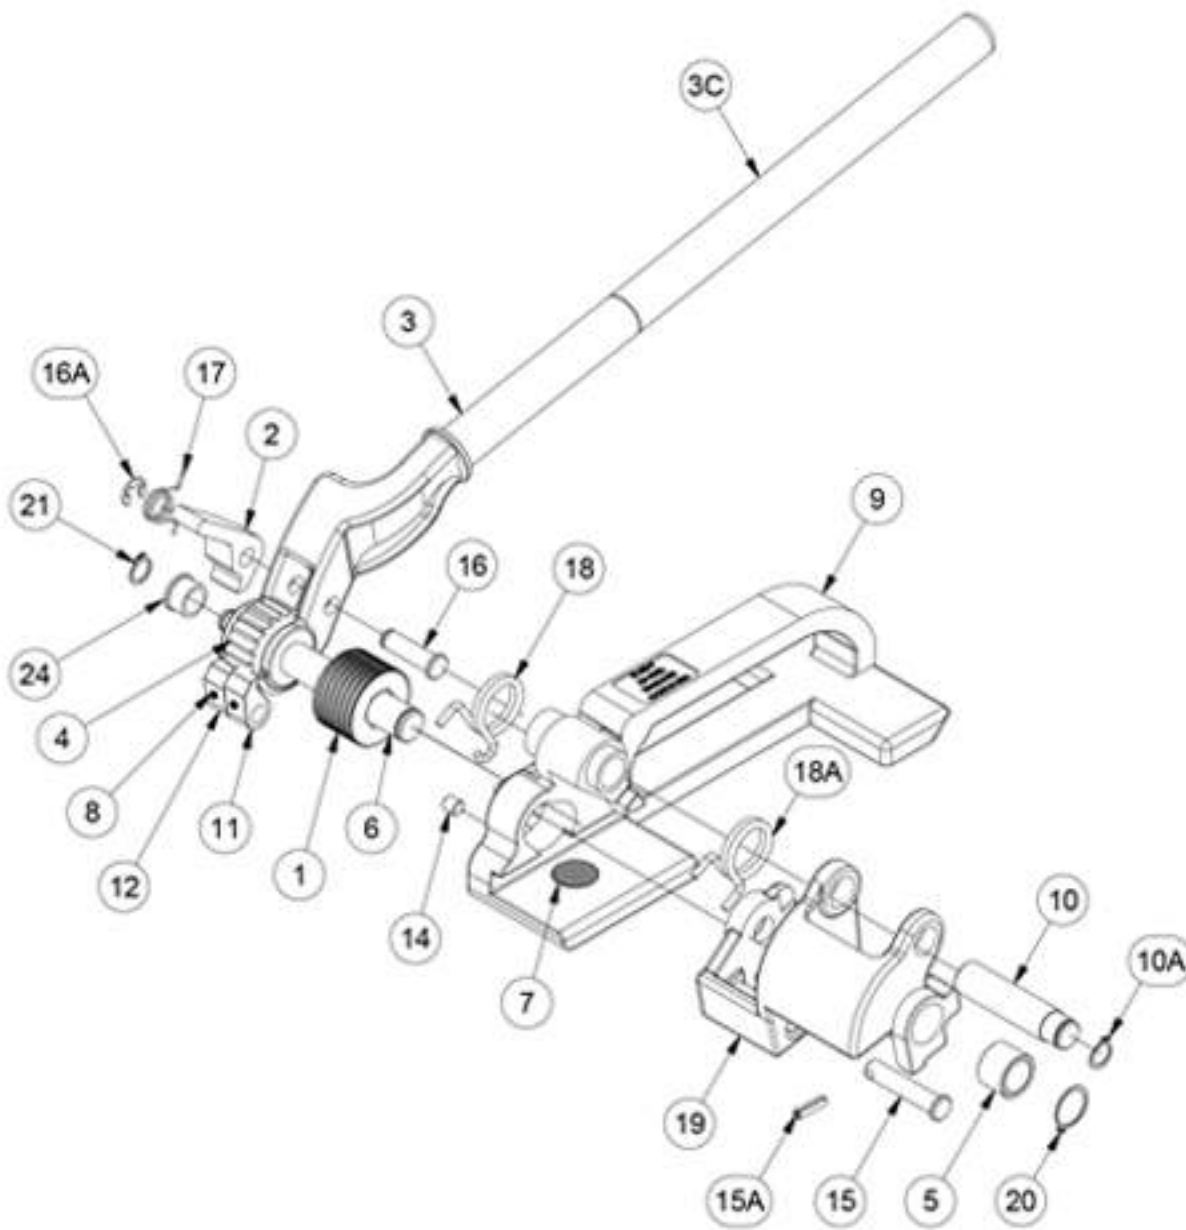

# Encore EP-1450 HD Feedwheel Tensioner

EP-1450 PARTS LIST

ITEM	QTY	PART#	DESCRIPTION
1	1	E1450-01	Feedwheel
2	1	E1450-02	Handle Pawl
3	1	E1450-03	Handle Assembly
3C	1	E1450-03-C	Handle Grip
4	1	E1450-04	Ratchet Gear
5	1	E1450-05	Bushing
6	1	E1450-06	Shaft
7	1	E1450-07	Clutch Plug
8	2	E1450-08	Pawl Spring
9	1	E1450-09	Base
10	1	E1450-10	Support Pin
10A	1	E1450-10-A	Retaining Ring - Med.
11	1	E1450-11	Long Pawl
12	1	E1450-12	Short Pawl
14	1	E1450-14	Set Screw
15	1	E1450-15	Clevis Pin
15A	1	E1450-15A	Clevis Roll Pin
16	1	E1450-16	Crosshead Pin
16A	1	E1450-16-A	Retaining Ring
17	1	E1450-17	Handle Pawl Spring
18	1	E1450-18	Right Support Spring
18A	1	E1450-18-A	Left Support Spring
19	1	E1450-19	Support Frame
20	1	E1450-20	Retaining Ring - Lrg.
21	1	E1450-21	Retaining Ring - Sm.
24	1	E1450-24	Flanged Bearing